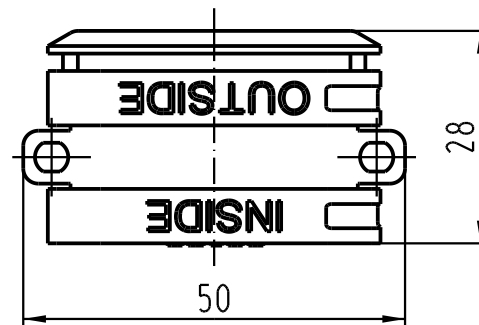

1 2 3 4 5 6

 All Dimensions in mm Original Size DIN A 4			Techn. Character.			Nicht tolerierte Masse/ Free size tolerances			
				Dat.	Name	Massstab/Scale		Kabeldichtung <i>cab le sealing</i> 20-22mm	
	Detail.	06.03.06	Bor	1 : 1		TB 11 30 000 9955 Sub.			
	Insp.		SUN						
	Stand.								
412083			HARTING Electric GmbH & Co. KG						
Mod.	Dat.	Name	D-32339 Espelkamp						