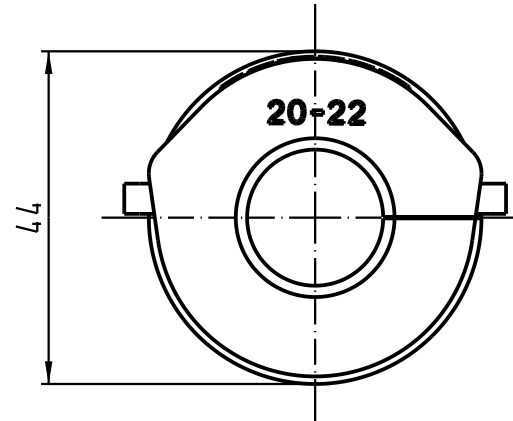

1 2 3 4 5 6

 All Dimensions in mm Original Size DIN A 4			Techn. Character.			Nicht tolerierte Masse/ Free size tolerances			
				Dat.	Name	Massstab/Scale		Kabeldichtung <i>cab le sealing</i> 20-22mm	
	Detail.	06.03.06	Bor	1 : 1		TB 11 30 000 9955 Sub.			
	Insp.		SUN						
	Stand.								
412083			HARTING Electric GmbH & Co. KG						
Mod.	Dat.	Name	D-32339 Espelkamp						