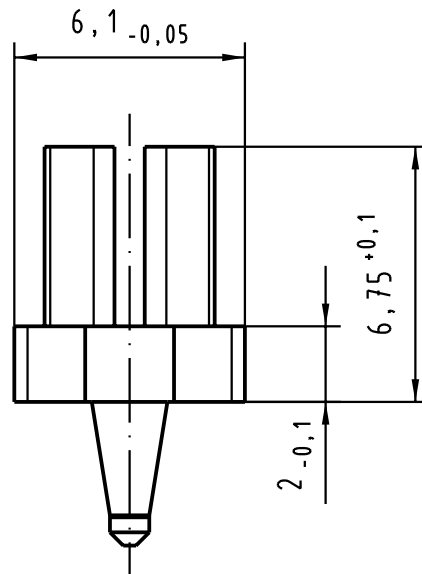

5

4

3

2

1

Farbe: RAL 7015 (Schiefergrau)
colour: RAL 7015 (slate grey)

All Dimensions in mm Original Size DIN A 4		Techn. Character.		Nicht tolerierte Maßel Free size tolerances IEC 61076-4-101	
			Dat.	Name	Maßstab/Scale 5:1
		Detail.	11.09.02	Hage	
		Insp.	11.09.02	Hm	
		Stand.			
31206		HARTING Electronics GmbH & Co. KG			TB 17 79 000 0022
Mod.	Dat.	Name	D-32339 ESPELKAMP		
					Sub.