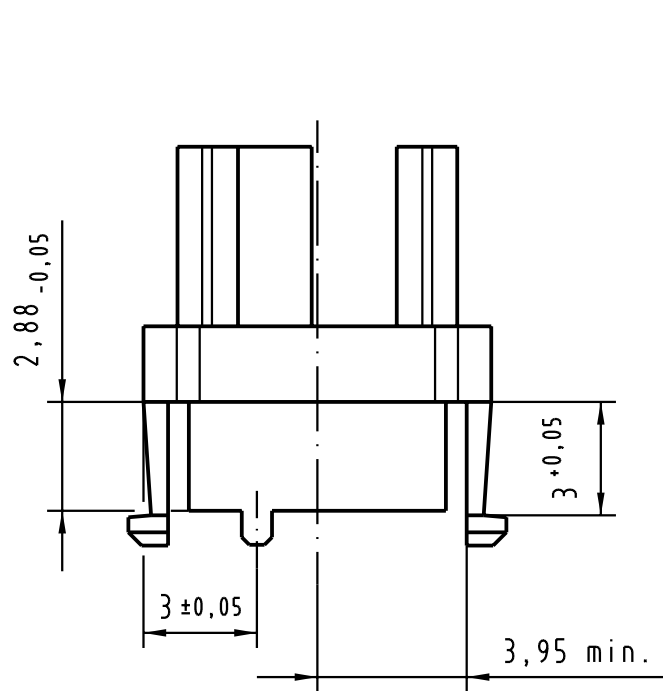

5

4

3

2

1

Farbe: RAL 7015 (Schiefergrau)
colour: RAL 7015 (slate grey)

All Dimensions in mm Original Size DIN A 4		Techn. Character.		Nicht tolerierte Maßel Free size tolerances IEC 61076-4-101	
			Dat.	Name	Maßstab/Scale 5:1
		Detail.	11.09.02	Hage	
		Insp.	11.09.02	Hm	
		Stand.			
31206		HARTING Electronics GmbH & Co. KG			TB 17 79 000 0022
Mod.	Dat.	Name	D-32339 ESPELKAMP		
					Sub.