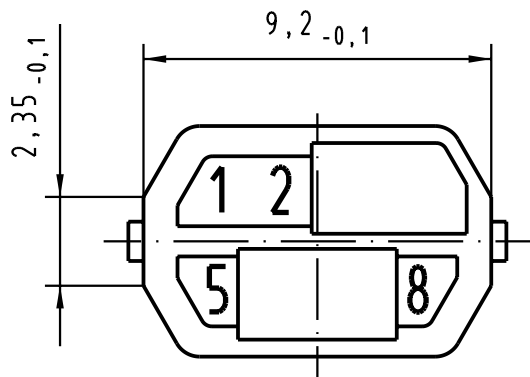

5

4

3

2

1

Farbe: RAL 7015 (Schiefergrau)
colour: RAL 7015 (slate grey)

All Dimensions in mm Original Size DIN A 4		Techn. Character.		Nicht tolerierte Maßel Free size tolerances IEC 61076-4-101	
			Dat.	Name	Maßstab/Scale 5:1
		Detail.	11.09.02	Hage	
		Insp.	11.09.02	Hm	
		Stand.			
31206		HARTING Electronics GmbH & Co. KG			TB 17 79 000 0022
Mod.	Dat.	Name	D-32339 ESPELKAMP		
					Sub.