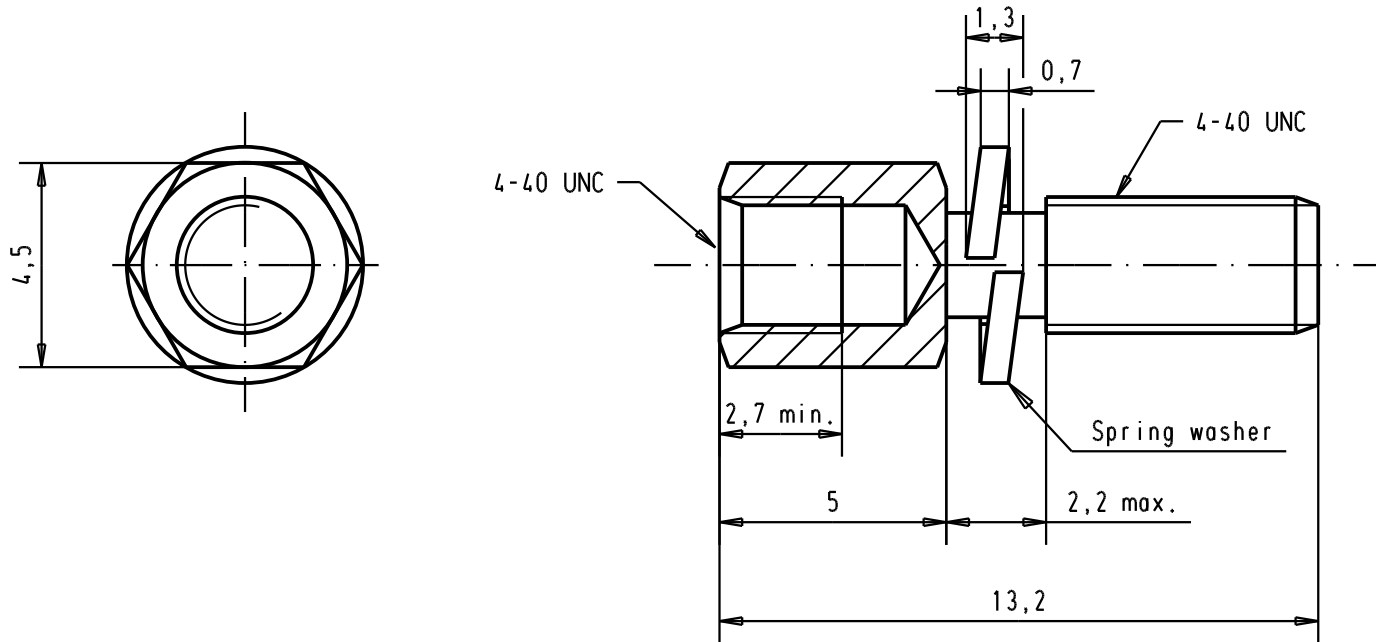

A

				Dat.	Name		Maßstab/ Scale 6:1
			Detail.	26-01-94	BP		
			Insp.			All Dim. in mm Orig. Size DIN A 4	D-Sub, Female screw -lock, nickel plated, without nut
33263	15/11/05	JMDR	Stand.				
29760	28-MAR-02	CV	HARTING EURL F-95972 Paris			TB 09670019957	Blatt/ Page 1/
14874	01-02-94	BP					
Mod.	Dat.	Name				Sub.	