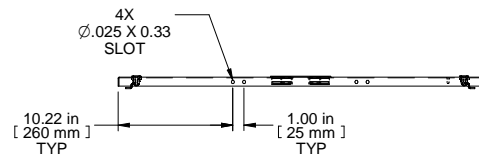

L.S. VIEW

FRONT VIEW

BOTTOM VIEW

Item Number	Title	Quantity
1	C4 - SOLID SIDE PANEL	1
2	BLACK PLASTIC HANDLE	1
3	SLOTTED 1/4 TURN LATCH	4

PART NUMBERS		
C4SP4236SBK1 PAINTED BLACK TEXTURED		
NOTES		
Side Panels Sold in Pairs		
1/4 Turn Locks Available		

Français

Pour tous les détails sur nos produits,
svp veuillez consulter notre site www.hammondmfg.com
Data subject to change without notice. Isometric drawing not to scale.
Les données sont sujettes à changement sans préavis.