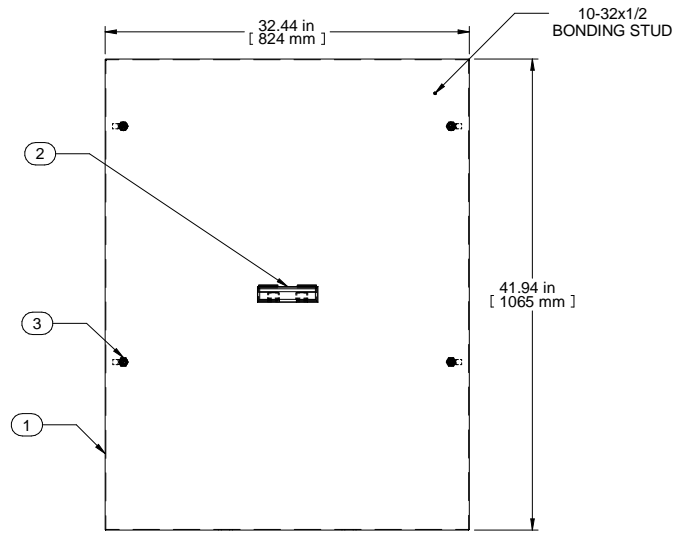

L.S. VIEW

FRONT VIEW

BOTTOM VIEW

Item Number	Title	Quantity
1	C4 - SOLID SIDE PANEL	1
2	BLACK PLASTIC HANDLE	1
3	SLOTTED 1/4 TURN LATCH	4

PART NUMBERS		
C4SP4236SBK1 PAINTED BLACK TEXTURED		
NOTES		
Side Panels Sold in Pairs		
1/4 Turn Locks Available		

Français

Pour tous les détails sur nos produits,
svp veuillez consulter notre site www.hammondmfg.com
Data subject to change without notice. Isometric drawing not to scale.
Les données sont sujettes à changement sans préavis.