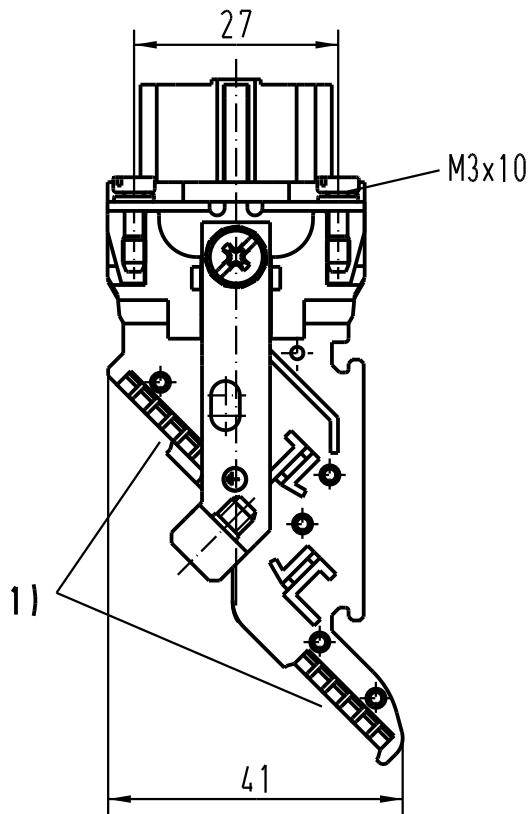

5

4

3

2

1

1) Aufnahme für Bezeichnungsschilder (max. 6-stellig)
slots for designation strips (max. 6 digits)

 All Dimensions in mm Original Size DIN A 4			Techn. Character.			Nicht tolerierte Masse! Free size tolerances			
				Dat.	Name	Massstab/Scale			
			Detail.	24.01.95	SPER	1:1			
			Insp.		SDT				
			Stand.						
411631	01.06.05	Loe.	HARTING Electric GmbH & Co. KG			Han 24ES-AV-f Anschlussverteiler links/ terminal block connector left			
410278	05.01.05	DY	D-32339 Espelkamp						
Mod.	Dat.	Name				TB 09 33 024 4729 			
						Sub.			Blatt/ page