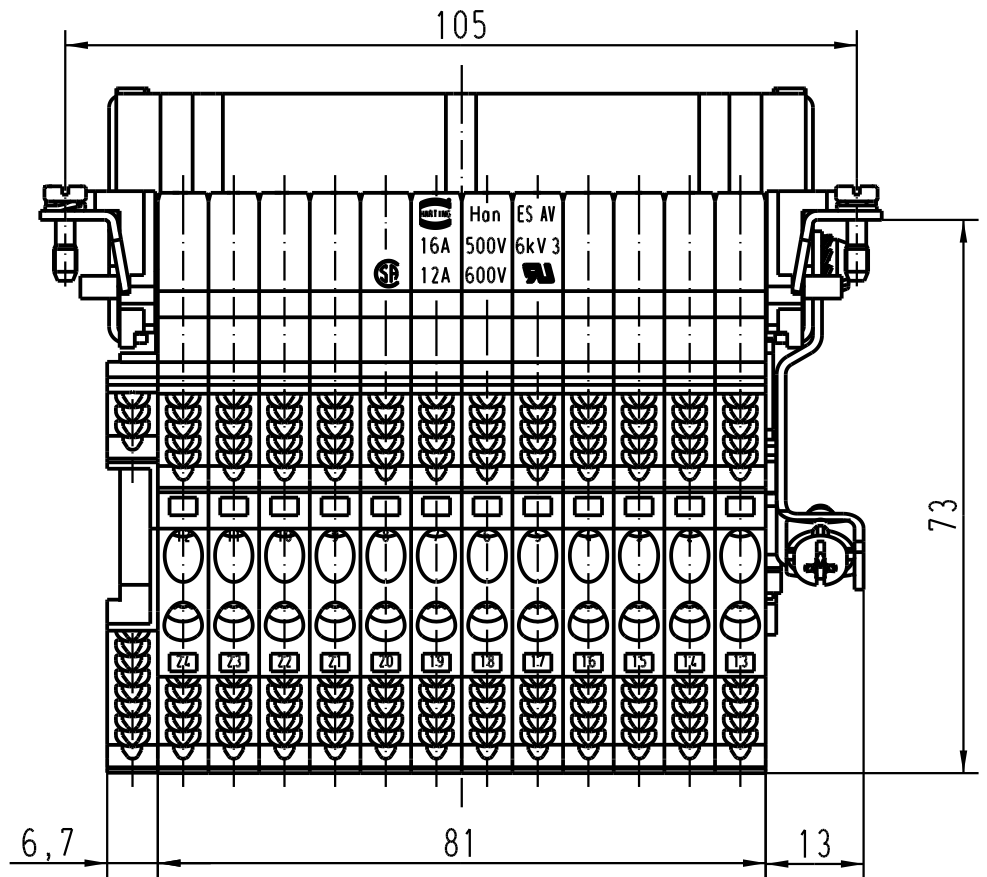

5

4

3

2

1

1) Aufnahme für Bezeichnungsschilder (max. 6-stellig)
slots for designation strips (max. 6 digits)

 All Dimensions in mm Original Size DIN A 4			Techn. Character.			Nicht tolerierte Masse! Free size tolerances			
				Dat.	Name	Massstab/Scale			
			Detail.	24.01.95	SPER	1:1			
			Insp.		SDT				
			Stand.						
411631	01.06.05	Loe.	HARTING Electric GmbH & Co. KG			Han 24ES-AV-f Anschlussverteiler links/ terminal block connector left			
410278	05.01.05	DY	D-32339 Espelkamp						
Mod.	Dat.	Name				TB 09 33 024 4729 			
						Sub.			Blatt/ page