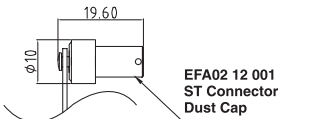

A Europlus/Richco Product		
Material: Cap - High Density Polyethylene, RMS-183, Tie-Flexible PVC, RMS-186 Color: Black		
Standard Pack: 250 per bag		
Part No.	Contents	Cap Color
EFA02 05 001	FC Connector Dust Cap	Black
EFA02 05 004		Green
EFA02 05 005		Red
EFA02 05 006	EFA02 05 Dust Cap with Tie	Blue
EFA02 05 ASS		Black
EFA02 05 ASG		Green
EFA02 05 ASB		Blue
EFA02 05 ASR	Red	
EFA02 12 001	ST Connector Dust Cap	Black
EFA02 12 ASS	EFA02 12 Dust Cap with Tie	Black